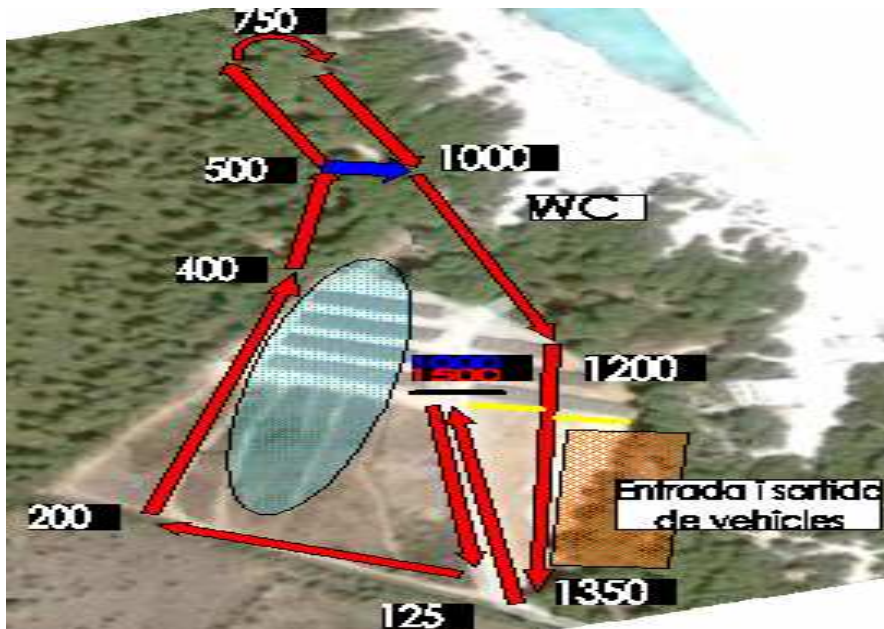

CURSES DE CROSS A CALA AGULLA

III CROSS POPULAR DE SANT ANTONI
CAMPIONAT DE MALLORCA DE CROS ESCOLAR

CALA RAJADA - CAPDEPERA

diumenge 10 de febrer, 9'30 hores

Ajuntament de Capdepera
Illes Balears

CIRCUIT A LA PLATJA DE CALA AGULLA

LLOC: Aparcaments de la Platja de Cala Agulla, Cala Rajada, si accedeix des de la mateixa carretera que va a la platja de Cala Agulla.

RECORREGUT: Distància de la volta gran 1500 mts i distància de la volta petita 1000 mts.

- Pel **III Trofeu de Cross Popular festes de Sant Antoni 2008** s'obrirà el plaç d'inscripcions a partir de les 9,00 hores i fins a l'hora de la sortida de la cursa a la secretaria de la competició. És realitzarà una categoria masculina i una femenina.